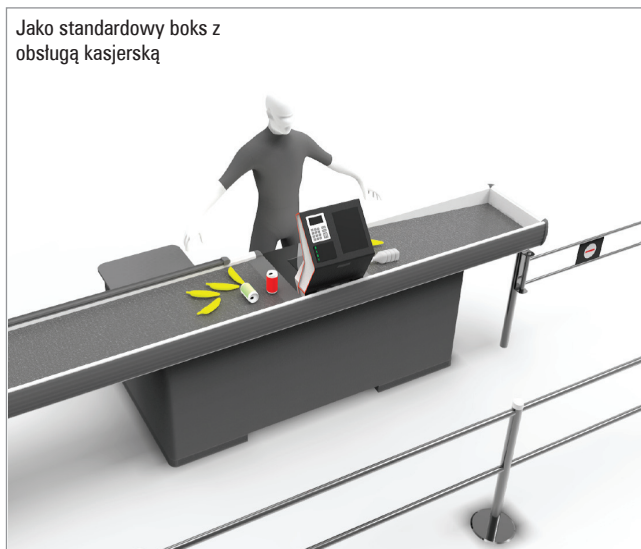

Karta produktu

MAGO & HemiTech

Głowica kasowa SPINAKERR DF

Autorskie rozwiązanie boksu kasowego dwufunkcyjnego (konwertowalnego).
Przedmiot zgłoszenia patentowego.

W rozwiązaniu tym głowica kasowa Spinakerr w wersji 10UA, 10SA lub 12A wraz ze stolikiem kasjerskim DF montowana jest w boks kasowy MAGO typu MARK o szerokości stołu kasjerskiego 465mm. Pozwala to przekształcić boks kasowy rodziny MARK w boks o dwóch trybach pracy, kasjerskim i samoobsługowym.

Głowica posiada zamontowany elektryczny mechanizm przesuwu umożliwiający ustawienie jej w dwóch trybach: kasjerskim lub samoobsługowym

Boks wyposażony w Spinakerr DF jest zawsze otwarty

Jako standardowy boks z obsługą kasjerską

A po wylogowaniu kasjera jako boks samoobsługowy

Specyfikacja techniczna:

- Głowica kasowa: jeden z trzech modeli Spinakerr 10UA, 10SA lub 12A
- Mechanizm posuwu ze sterownikiem HT-MD01/2, zasilacz Mean Well RS -25-24
- Przesów głowicy realizowany poprzez sygnał z oprogramowania kasowego oraz równocześnie z przycisku monostabilnego (względny bezpieczeństwa)
- Oprogramowanie samoobsługowe oraz sterujące stanowiskiem HT-Self Checkout/DF
- Oprogramowanie kasjerskie, specyficzne dla klienta poprzez interfejs do HT-Self Checkout/DF
- Waga kontrolna o nośności 60 KG z kontrolerem HT Scale Controller – SC02/1 oraz sensorem Zemic L6G C3
- Skaner wertykalny typu area imager z mechanizmem ZEBRA SE-3307SR-L000R

Opcja:

- Możliwość montowania skanerowagi
- Możliwość zabudowania bramki blokowanej elektrycznie (opcja dostępna od 01.11.2017)

Waga kontrolna o obciążeniu nominalnym do 60 KG montowana jest w przestrzeni odkładczej boksu.