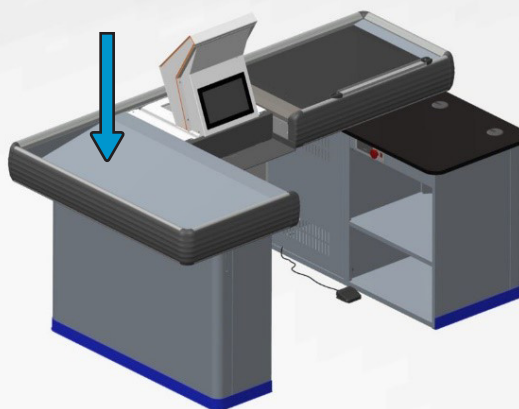

Karta produktu

MAGO & HemiTech

Głowica kasowa SPINAKERR DF

Autorskie rozwiązanie boksu kasowego dwufunkcyjnego (konwertowalnego).
Przedmiot zgłoszenia patentowego.

W rozwiązaniu tym głowica kasowa Spinakerr w wersji 10UA, 10SA lub 12A wraz ze stolikiem kasjerskim DF montowana jest w boks kasowy MAGO typu MARK o szerokości stołu kasjerskiego 465mm. Pozwala to przekształcić boks kasowy rodziny MARK w boks o dwóch trybach pracy, kasjerskim i samoobsługowym.

Głowica posiada zamontowany elektryczny mechanizm przesuwu umożliwiający ustawienie jej w dwóch trybach: kasjerskim lub samoobsługowym

Boks wyposażony w Spinakerr DF jest zawsze otwarty

Jako standardowy boks z obsługą kasjerską

A po wylogowaniu kasjera jako boks samoobsługowy

Specyfikacja techniczna:

- Głowica kasowa: jeden z trzech modeli Spinakerr 10UA, 10SA lub 12A
- Mechanizm posuwu ze sterownikiem HT-MD01/2, zasilacz Mean Well RS -25-24
- Przesów głowicy realizowany poprzez sygnał z oprogramowania kasowego oraz równocześnie z przycisku monostabilnego (względny bezpieczeństwa)
- Oprogramowanie samoobsługowe oraz sterujące stanowiskiem HT-Self Checkout/DF
- Oprogramowanie kasjerskie, specyficzne dla klienta poprzez interfejs do HT-Self Checkout/DF
- Waga kontrolna o nośności 60 KG z kontrolerem HT Scale Controller – SC02/1 oraz sensorem Zemic L6G C3
- Skaner wertykalny typu area imager z mechanizmem ZEBRA SE-3307SR-L000R

Opcja:

- Możliwość montowania skanerowagi
- Możliwość zabudowania bramki blokowanej elektrycznie (opcja dostępna od 01.11.2017)

Waga kontrolna o obciążeniu nominalnym do 60 KG montowana jest w przestrzeni odkładczej boksu.