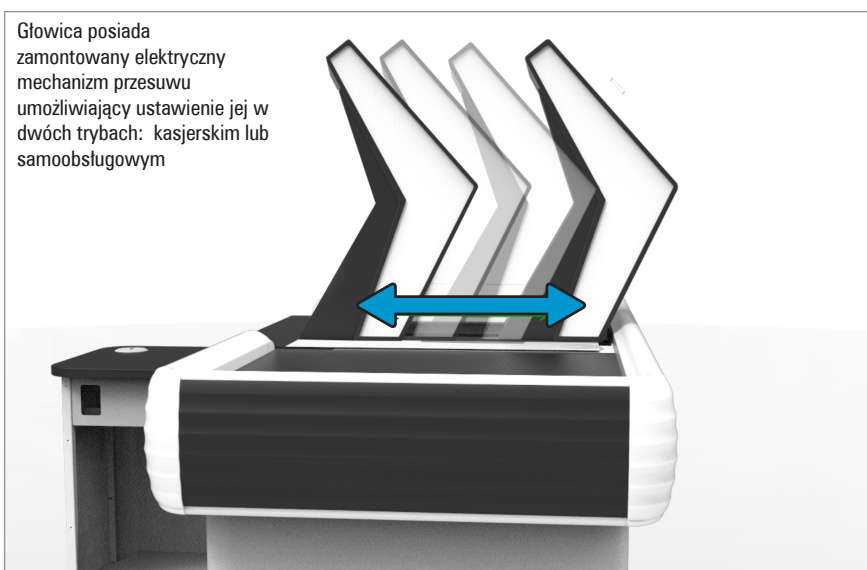

Karta produktu

MAGO & HemiTech

Głowica kasowa SPINAKERR DF

Autorskie rozwiązanie boksu kasowego dwufunkcyjnego (konwertowalnego).
Przedmiot zgłoszenia patentowego.

W rozwiązaniu tym głowica kasowa Spinakerr w wersji 10UA, 10SA lub 12A wraz ze stolikiem kasjerskim DF montowana jest w boks kasowy MAGO typu MARK o szerokości stołu kasjerskiego 465mm. Pozwala to przekształcić boks kasowy rodziny MARK w boks o dwóch trybach pracy, kasjerskim i samoobsługowym.

Głowica posiada zamontowany elektryczny mechanizm przesuwu umożliwiający ustawienie jej w dwóch trybach: kasjerskim lub samoobsługowym

Boks wyposażony w Spinakerr DF jest zawsze otwarty

Jako standardowy boks z obsługą kasjerską

A po wylogowaniu kasjera jako boks samoobsługowy

Specyfikacja techniczna:

- Głowica kasowa: jeden z trzech modeli Spinakerr 10UA, 10SA lub 12A
- Mechanizm posuwu ze sterownikiem HT-MD01/2, zasilacz Mean Well RS -25-24
- Przesów głowicy realizowany poprzez sygnał z oprogramowania kasowego oraz równocześnie z przycisku monostabilnego (względny bezpieczeństwa)
- Oprogramowanie samoobsługowe oraz sterujące stanowiskiem HT-Self Checkout/DF
- Oprogramowanie kasjerskie, specyficzne dla klienta poprzez interfejs do HT-Self Checkout/DF
- Waga kontrolna o nośności 60 KG z kontrolerem HT Scale Controller – SC02/1 oraz sensorem Zemic L6G C3
- Skaner wertykalny typu area imager z mechanizmem ZEBRA SE-3307SR-L000R

Opcja:

- Możliwość montowania skanerowagi
- Możliwość zabudowania bramki blokowanej elektrycznie (opcja dostępna od 01.11.2017)

Waga kontrolna o obciążeniu nominalnym do 60 KG montowana jest w przestrzeni odkładczej boksu.